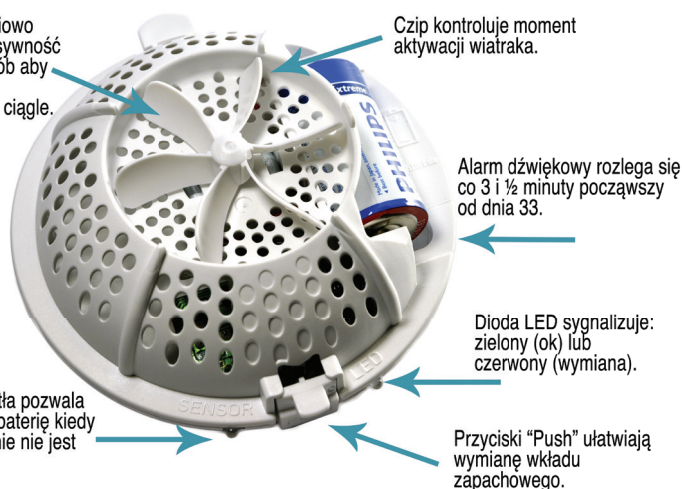

Czip kontroluje moment aktywacji wiatraka.

Alarm dźwiękowy rozlega się co 3 i 1/2 minuty począwszy od dnia 33.

Dioda LED sygnalizuje: zielony (ok) lub czerwony (wymiana).

Czujnik światła pozwala oszczędzać baterię kiedy pomieszczenie nie jest używane.

Przyciski "Push" ułatwiają wymianę wkładu zapachowego.

office@debiutplus.pl, www.debiutplus.pl